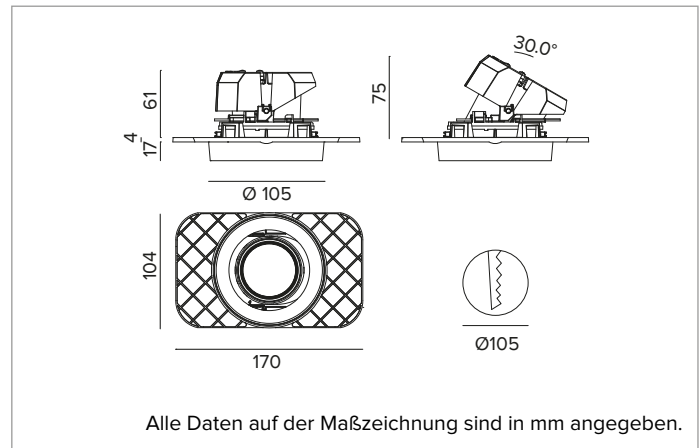

1T8752ELTR | CCTEVO ARCHITECTURAL 105

Ausrichtbarer LED-Einbaustrahler als Trimless-Version

	4000K	H(m)	D(m)	Emax(lx)
	Ra90		14°	
	Fixture Power	21W	1	0.24
	Source Flux	2001lm	2	0.49
	Fixture Flux	1420lm	3	0.73
	Efficacy	66lm/W	4	0.97
TS1304	Imax=6835cd/klm	Imax	13676cd	5
			1.21	547

BELEUCHUNGSTECHNISCHE MERKMALE

SP - Präzisionsoptik mit Cut-Off-Ring aus schwarzem Silikon. Version mit Reflektor mit konvexen Facettierungen aus spiegelndem anodisiertem Aluminium und holografischem Diffusorfilter. UGR<19 (EN 12464-1).
Optik: REFLEKTOR
Abstrahlwinkel: SP
Optische Effizienz: 71%
Leuchten-Lichtstrom: 1420lm
Lichtausbeute: 66lm/W
Fotobiologische Sicherheit: Risikogruppe 1 (RG 1 = geringes Risiko)

Gehäuse und Wärmeabführung aus schwarz lackiertem Druckguss-Aluminium. Schwarze Abdeckung. Ausrichtungsmöglichkeiten des Optikgehäuses um 30° auf vertikaler Ebene mit mechanischer Arretierung der Ausrichtung mittels Skala, und auf horizontaler Ebene um 358°. Trimless-Version mit Trägerelement für den versenkten Einbau in Gipskarton.
Farbe und Oberfläche: Tiefschwarz
Gewicht: 0,61Kg
Version: TRIMLESS
Schutzart: IP20 eingebauter Leuchtenteil
Schutzart: IP40 von unten